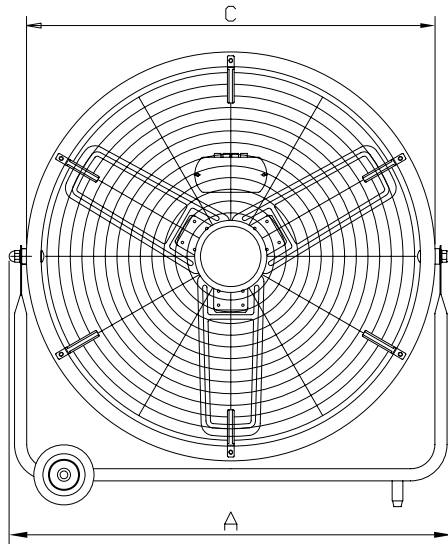

HVF-L系列工业用岗位式圆筒风扇

技术参数

参数 项目 型号	1 档				2 档				3 档				外形尺寸 (mm)			
	转速 rpm	风量 m ³ /min	噪音 dB	功率 W	转速 rpm	风量 m ³ /min	噪音 dB	功率 W	转速 rpm	风量 m ³ /min	噪音 dB	功率 W	A	B	C	H
HVF-60L	1050	214	60	190	1150	270	65	210	1360	302	70	260	760	310	670	750
HVF-90L	750	350	65	520	850	460	75	650	/	/	/	/	1060	525	980	1140
HVF-105L	750	410	65	620	850	540	75	750	/	/	/	/	1230	525	1120	1290

产品外形尺寸

HVF-60L

HVF-90L、
HVF-105L