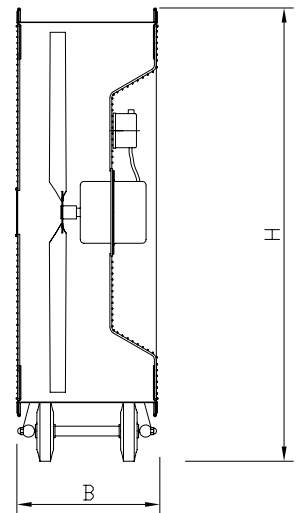

HVF-L系列工业用岗位式圆筒风扇

技术参数

参数 项目 型号	1 档				2 档				3 档				外形尺寸 (mm)			
	转速 rpm	风量 m ³ /min	噪音 dB	功率 W	转速 rpm	风量 m ³ /min	噪音 dB	功率 W	转速 rpm	风量 m ³ /min	噪音 dB	功率 W	A	B	C	H
HVF-60L	1050	214	60	190	1150	270	65	210	1360	302	70	260	760	310	670	750
HVF-90L	750	350	65	520	850	460	75	650	/	/	/	/	1060	525	980	1140
HVF-105L	750	410	65	620	850	540	75	750	/	/	/	/	1230	525	1120	1290

产品外形尺寸

HVF-60L

HVF-90L、
HVF-105L