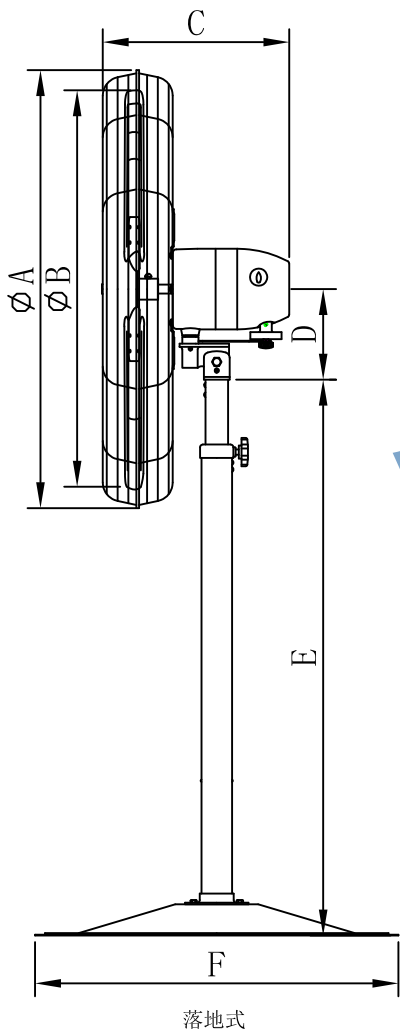

## 技术参数

参数 项目 型号	1 档(低速档)				2 档(中速档)				3 档(高速档)			
	转速 rpm	风量 m <sup>3</sup> /min	噪音 dB	功率 W	转速 rpm	风量 m <sup>3</sup> /min	噪音 dB	功率 W	转速 rpm	风量 m <sup>3</sup> /min	噪音 dB	功率 W
DFK650-T	750	143	55	142	850	174	60	160	910	220	65	187
DFK750-T	750	214	58	175	850	270	67	195	910	302	68	240

## 安装尺寸

参数 规格	A	B	C	D	E	F	G	H	K
650(26")	715	650	350	170	1415	605	250	125	13
750(30")	815	750	350	170	1415	680	250	125	13